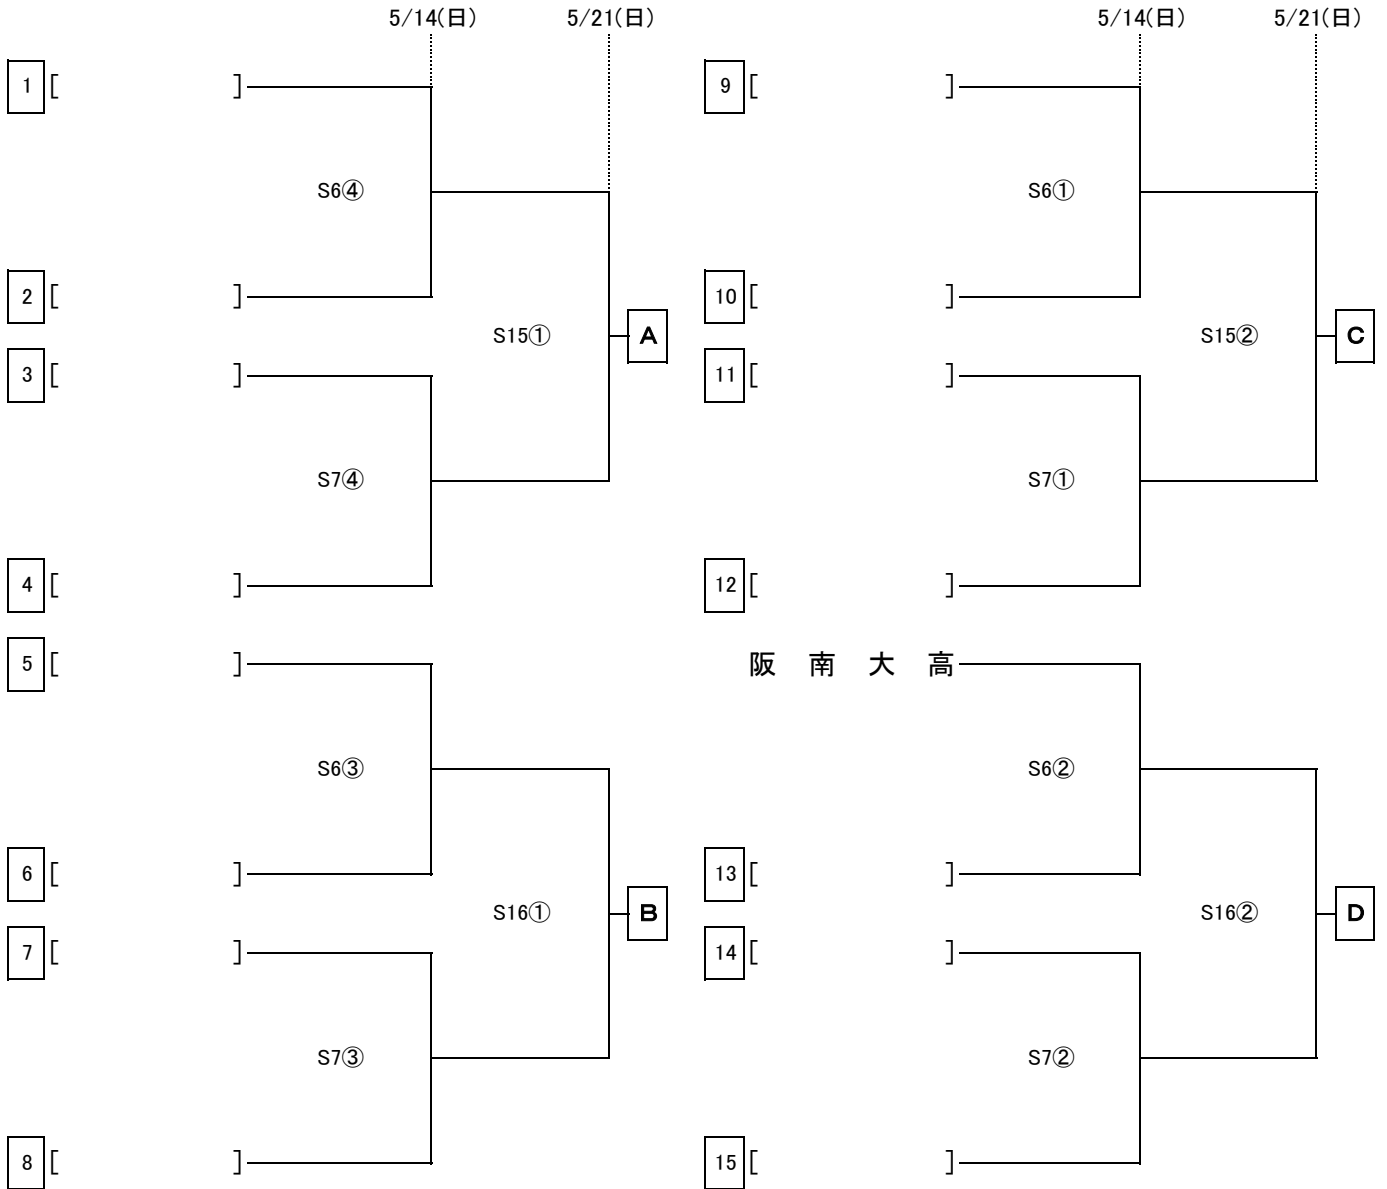

中央トーナメント

決勝リーグ

	第1試合 11:00	第2試合 13:00
5/28(日) J-GREEN堺 S1	A[ ]:B[ ]	D[ ]:C[ ]
	R A1 A2 4th	R A1 A2 4th
6/ 3(土) J-GREEN堺 S1	A[ ]:C[ ]	D[ ]:B[ ]
	R A1 A2 4th	R A1 A2 4th
6/ 4(日) J-GREEN堺 S1	A[ ]:D[ ]	B[ ]:C[ ]
	R A1 A2 4th	R A1 A2 4th